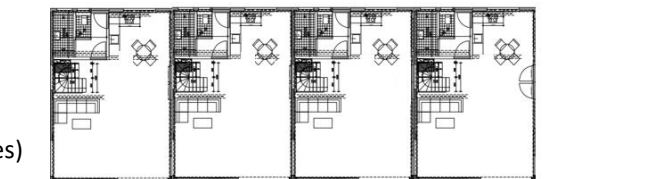

Afmetingen cubes in m LxBxH:

4,88 x 2,44 x 3,04  Optie
 # cubes 1 tot (12m²) 6,09 x 2,44 x 3,04
 + # cubes 1 tot (15m²)
 6,09 x 2,44 x 3,04  +
 # cubes 5 tot (75m²) 7,32 x 2,44 x 3,04
 # cubes 5 tot (90m²) 

Afmetingen cubes in m LxBxH:

4,88 x 2,44 x 3,04 
 # cubes 6 tot (72m²)
 6,09 x 2,44 x 3,04 
 # cubes 6 tot (90m²)
 7,32 x 2,44 x 3,04 
 # cubes 6 tot (108m²)

Afmetingen cubes in m LxBxH:

4,88 x 2,44 x 3,04 
 # cubes 6 tot (72m²)
 6,09 x 2,44 x 3,04 
 # cubes 6 tot (90m²)
 7,32 x 2,44 x 3,04 
 # cubes 6 tot (108m²)

Kapvormen: Platdak Lessernaarsdak Beukmaat: 7,32 (3 cubes)

Model	BVO M ² Small	BVO M ² Medium	BVO M ² Large	Cubes
Y1	48	59		4
Y1		30	36	2

Kapvormen: Platdak Beukmaat: 7,32 (3 cubes)

Model	BVO M ² Small	BVO M ² Medium	BVO M ² Large	Cubes
Y3		74	89	5
Y3	12	15		1

Kapvormen: Zade/ Platdak Beukmaat (m): 4,88 tot 7,32 (lengte cubes)

Model	BVO M ² Small	BVO M ² Medium	BVO M ² Large	Cubes
Y2	71	89	107	6

Kapvormen: Diverse Beukmaat: 7,32 (3 cubes)

Model	BVO M ² Small	BVO M ² Medium	BVO M ² Large	Cubes
Y4	71	89	107	6