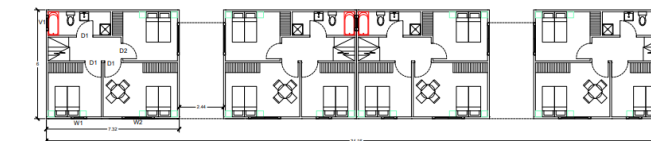

Generatie Y

BVO xx M² : afgebeelde woning / plattegrond

PMC 3

Grondgebonden woningen voor gezinnen tot de tweede aftoppingsgrens

Afmetingen cubes in m LxBxH:

4,88 x 2,44 x 3,04  Optie
 # cubes 4 tot (48m²) 6,09 x 2,44 x 3,04
 + # cubes 4 tot (60m²)
 6,09 x 2,44 x 3,04  +
 # cubes 2 tot (30m²) 7,32 x 2,44 x 3,04
 # cubes 2 tot (36m²) 

Afmetingen cubes in m LxBxH:

4,88 x 2,44 x 3,04  Optie
 # cubes 1 tot (12m²) 6,09 x 2,44 x 3,04
 + # cubes 1 tot (15m²)
 6,09 x 2,44 x 3,04  +
 # cubes 5 tot (75m²) 7,32 x 2,44 x 3,04
 # cubes 5 tot (90m²) 

Afmetingen cubes in m LxBxH:

4,88 x 2,44 x 3,04 
 # cubes 6 tot (72m²)
 6,09 x 2,44 x 3,04 
 # cubes 6 tot (90m²)
 7,32 x 2,44 x 3,04 
 # cubes 6 tot (108m²)

Afmetingen cubes in m LxBxH:

4,88 x 2,44 x 3,04 
 # cubes 6 tot (72m²)
 6,09 x 2,44 x 3,04 
 # cubes 6 tot (90m²)
 7,32 x 2,44 x 3,04 
 # cubes 6 tot (108m²)

Kapvormen: Platdak Lessernaarsdak Beukmaat: 7,32 (3 cubes)

Model	BVO M ² Small	BVO M ² Medium	BVO M ² Large	Cubes
Y1	48	59		4
Y1		30	36	2

Kapvormen: Platdak Beukmaat: 7,32 (3 cubes)

Model	BVO M ² Small	BVO M ² Medium	BVO M ² Large	Cubes
Y3		74	89	5
Y3	12	15		1