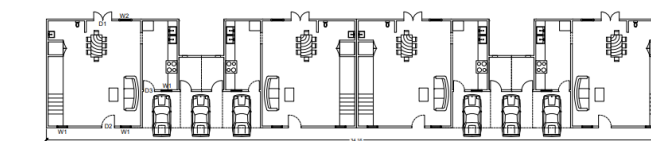

Generatie Y

BVO xx M² : afgebeelde woning / plattegrond

PMC 3

Grondgebonden woningen voor gezinnen tot de tweede aftoppingsgrens

Afmetingen cubes in m LxBxH:

4,88 x 2,44 x 3,04  Optie
 # cubes 4 tot (48m²) 6,09 x 2,44 x 3,04
 + # cubes 4 tot (60m²)
 6,09 x 2,44 x 3,04  +
 # cubes 2 tot (30m²) 7,32 x 2,44 x 3,04
 # cubes 2 tot (36m²) 

Afmetingen cubes in m LxBxH:

4,88 x 2,44 x 3,04  Optie
 # cubes 1 tot (12m²) 6,09 x 2,44 x 3,04
 + # cubes 1 tot (15m²)
 6,09 x 2,44 x 3,04  +
 # cubes 5 tot (75m²) 7,32 x 2,44 x 3,04
 # cubes 5 tot (90m²) 

Afmetingen cubes in m LxBxH:

4,88 x 2,44 x 3,04 
 # cubes 6 tot (72m²)
 6,09 x 2,44 x 3,04 
 # cubes 6 tot (90m²)
 7,32 x 2,44 x 3,04 
 # cubes 6 tot (108m²)

Afmetingen cubes in m LxBxH:

4,88 x 2,44 x 3,04 
 # cubes 6 tot (72m²)
 6,09 x 2,44 x 3,04 
 # cubes 6 tot (90m²)
 7,32 x 2,44 x 3,04 
 # cubes 6 tot (108m²)

Kapvormen: Platdak Lessernaarsdak Beukmaat: 7,32 (3 cubes)

Model	BVO M ² Small	BVO M ² Medium	BVO M ² Large	Cubes
Y1	48	59		4
Y1		30	36	2

Kapvormen: Platdak Beukmaat: 7,32 (3 cubes)

Model	BVO M ² Small	BVO M ² Medium	BVO M ² Large	Cubes
Y3		74	89	5
Y3	12	15		1