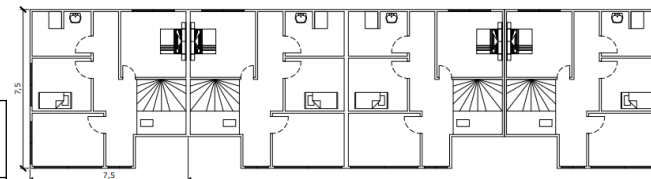

Generatie Y

BVO xx M² : afgebeelde woning / plattegrond

PMC 3

Grondgebonden woningen voor gezinnen tot de tweede aftoppingsgrens

Afmetingen cubes in m LxBxH:

4,88 x 2,44 x 3,04  Optie
 # cubes 4 tot (48m²) 6,09 x 2,44 x 3,04
 + # cubes 4 tot (60m²)
 6,09 x 2,44 x 3,04  +
 # cubes 2 tot (30m²) 7,32 x 2,44 x 3,04
 # cubes 2 tot (36m²) 

Afmetingen cubes in m LxBxH:

4,88 x 2,44 x 3,04  Optie
 # cubes 1 tot (12m²) 6,09 x 2,44 x 3,04
 + # cubes 1 tot (15m²)
 6,09 x 2,44 x 3,04  +
 # cubes 5 tot (75m²) 7,32 x 2,44 x 3,04
 # cubes 5 tot (90m²) 

Afmetingen cubes in m LxBxH:

4,88 x 2,44 x 3,04 
 # cubes 6 tot (72m²)
 6,09 x 2,44 x 3,04 
 # cubes 6 tot (90m²)
 7,32 x 2,44 x 3,04 
 # cubes 6 tot (108m²)

Afmetingen cubes in m LxBxH:

4,88 x 2,44 x 3,04 
 # cubes 6 tot (72m²)
 6,09 x 2,44 x 3,04 
 # cubes 6 tot (90m²)
 7,32 x 2,44 x 3,04 
 # cubes 6 tot (108m²)

Kapvormen: Platdak Lessernaarsdak Beukmaat: 7,32 (3 cubes)

Model	BVO M ² Small	BVO M ² Medium	BVO M ² Large	Cubes
Y1	48	59		4
Y1		30	36	2

Kapvormen: Platdak Beukmaat: 7,32 (3 cubes)

Model	BVO M ² Small	BVO M ² Medium	BVO M ² Large	Cubes
Y3		74	89	5
Y3	12	15		1