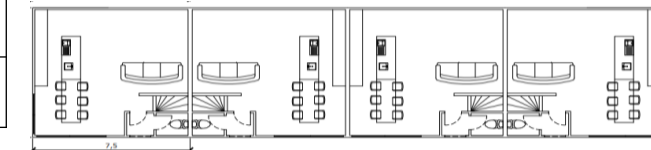

Afmetingen cubes in m LxBxH:

4,88 x 2,44 x 3,04  Optie
 # cubes 1 tot (12m²) 6,09 x 2,44 x 3,04
 + # cubes 1 tot (15m²)
 6,09 x 2,44 x 3,04  +
 # cubes 5 tot (75m²) 7,32 x 2,44 x 3,04
 # cubes 5 tot (90m²) 

Afmetingen cubes in m LxBxH:

4,88 x 2,44 x 3,04 
 # cubes 6 tot (72m²)
 6,09 x 2,44 x 3,04 
 # cubes 6 tot (90m²)
 7,32 x 2,44 x 3,04 
 # cubes 6 tot (108m²)

Afmetingen cubes in m LxBxH:

4,88 x 2,44 x 3,04 
 # cubes 6 tot (72m²)
 6,09 x 2,44 x 3,04 
 # cubes 6 tot (90m²)
 7,32 x 2,44 x 3,04 
 # cubes 6 tot (108m²)

Kapvormen: Platdak Lessernaarsdak Beukmaat: 7,32 (3 cubes)

Model	BVO M ² Small	BVO M ² Medium	BVO M ² Large	Cubes
Y1	48	59		4
Y1		30	36	2

Kapvormen: Platdak Beukmaat: 7,32 (3 cubes)

Model	BVO M ² Small	BVO M ² Medium	BVO M ² Large	Cubes
Y3		74	89	5
Y3	12	15		1