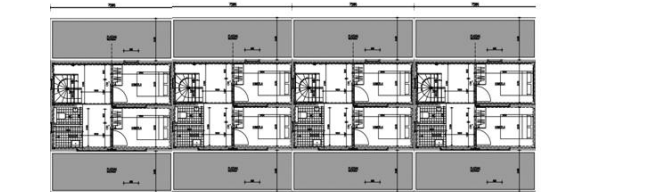

Afmetingen cubes in m LxBxH:

4,88 x 2,44 x 3,04  Optie
 # cubes 1 tot (12m²) 6,09 x 2,44 x 3,04
 + # cubes 1 tot (15m²)
 6,09 x 2,44 x 3,04  +
 # cubes 5 tot (75m²) 7,32 x 2,44 x 3,04
 # cubes 5 tot (90m²) 

Afmetingen cubes in m LxBxH:

4,88 x 2,44 x 3,04 
 # cubes 6 tot (72m²)
 6,09 x 2,44 x 3,04 
 # cubes 6 tot (90m²)
 7,32 x 2,44 x 3,04 
 # cubes 6 tot (108m²)

Afmetingen cubes in m LxBxH:

4,88 x 2,44 x 3,04 
 # cubes 6 tot (72m²)
 6,09 x 2,44 x 3,04 
 # cubes 6 tot (90m²)
 7,32 x 2,44 x 3,04 
 # cubes 6 tot (108m²)

Kapvormen: Platdak Lessernaarsdak Beukmaat: 7,32 (3 cubes)

Model	BVO M ² Small	BVO M ² Medium	BVO M ² Large	Cubes
Y1	48	59		4
Y1		30	36	2

Kapvormen: Platdak Beukmaat: 7,32 (3 cubes)

Model	BVO M ² Small	BVO M ² Medium	BVO M ² Large	Cubes
Y3		74	89	5
Y3	12	15		1

Kapvormen: Zade/ Platdak Beukmaat (m): 4,88 tot 7,32 (lengte cubes)

Model	BVO M ² Small	BVO M ² Medium	BVO M ² Large	Cubes
Y2	71	89	107	6

Kapvormen: Diverse Beukmaat: 7,32 (3 cubes)

Model	BVO M ² Small	BVO M ² Medium	BVO M ² Large	Cubes
Y4	71	89	107	6