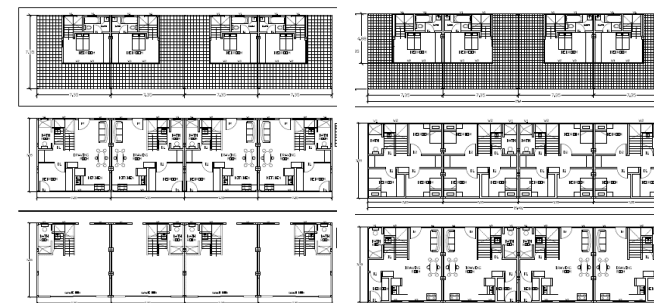

Kapvormen: Diverse **Beukmaat (m):** 4,88 tot 7,32 (lengte cubes)

Model		BVO M ² Small	BVO M ² Medium	BVO M ² Large	Cubes
P1		95	119	143	8

Afmetingen cubes in m LxBxH:

- 4,88 x 2,44 x 3,04
- # cubes 8 tot (96m²)
- 6,09 x 2,44 x 3,04
- # cubes 8 tot (120m²)
- 7,32 x 2,44 x 3,04
- # cubes 8 tot (144m²)

Kapvormen: Zadel / Platdak **Beukmaat:** 7,32 (3 cubes)

Model		BVO M ² Small	BVO M ² Medium	BVO M ² Large	Cubes
P2		71	89	107	6

Afmetingen cubes in m LxBxH:

- 4,88 x 2,44 x 3,04
- # cubes 2 tot (24m²)
- +
- 6,09 x 2,44 x 3,04
- # cubes 6 tot (90m²)

Kapvormen: Platdak **Beukmaat (m):** 4,88 tot 7,32 (lengte cubes)

Model		BVO M ² Small	BVO M ² Medium	BVO M ² Large	Cubes
P3	Footprint	24	30		2
P3	Penthouse		89	107	6

Optie

- 6,09 x 2,44 x 3,04
- # cubes 2 tot (30m²)
- +
- 7,32 x 2,44 x 3,04
- # cubes 6 tot (108m²)

Kapvormen: Diverse **Beukmaat (m):** 4,88 tot 7,32 (lengte cubes)

Model		BVO M ² Small	BVO M ² Medium	BVO M ² Large	Cubes
P5	Footprint	95	119	143	8
P5	Rooftop	24	30	36	2

Afmetingen cubes in m LxBxH:

- 4,88 x 2,44 x 3,04
- # cubes 1 tot (12m²)
- +
- 6,09 x 2,44 x 3,04
- # cubes 5 tot (75m²)