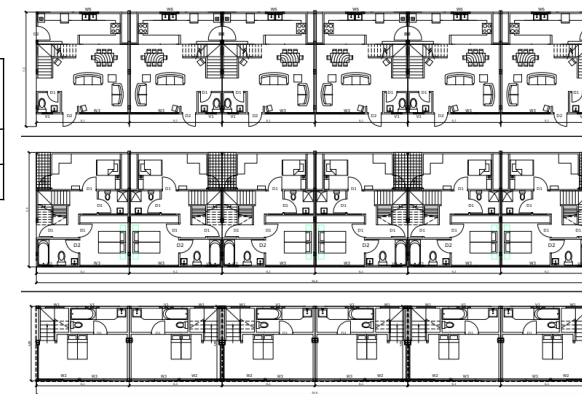

Kapvormen: Zadel / Platdak **Beukmaat:** 7,32 (3 cubes)

Model		BVO M ² Small	BVO M ² Medium	BVO M ² Large	Cubes
P2		71	89	107	6

Afmetingen cubes in m LxBxH:

- 4,88 x 2,44 x 3,04
- # cubes 2 tot (24m²)
- +
- 6,09 x 2,44 x 3,04
- # cubes 6 tot (90m²)

Kapvormen: Platdak **Beukmaat (m):** 4,88 tot 7,32 (lengte cubes)

Model		BVO M ² Small	BVO M ² Medium	BVO M ² Large	Cubes
P3	Footprint	24	30		2
P3	Penthouse		89	107	6

Optie

- 6,09 x 2,44 x 3,04
- # cubes 2 tot (30m²)
- +
- 7,32 x 2,44 x 3,04
- # cubes 6 tot (108m²)

Kapvormen: Diverse **Beukmaat (m):** 4,88 tot 7,32 (lengte cubes)

Model		BVO M ² Small	BVO M ² Medium	BVO M ² Large	Cubes
P5	Footprint	95	119	143	8
P5	Rooftop	24	30	36	2

Afmetingen cubes in m LxBxH:

- 4,88 x 2,44 x 3,04
- # cubes 1 tot (12m²)
- +
- 6,09 x 2,44 x 3,04
- # cubes 5 tot (75m²)

- Optie
- 6,09 x 2,44 x 3,04
- # cubes 2 tot (30m²)
- +
- 7,32 x 2,44 x 3,04
- # cubes 6 tot (108m²)