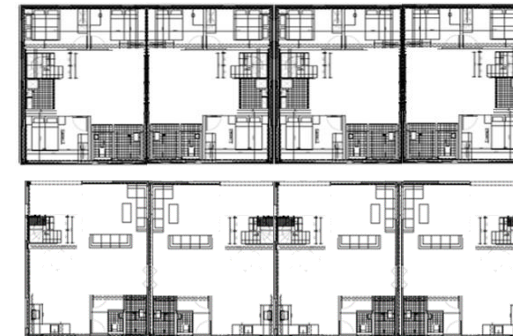

Generatie P 1

Afgebeelde woning / Plattegrond : BVO xx M²

PMC 4
Grondgebonden woningen voor gezinnen tot de liberalisatiegrens

Afmetingen cubes in m LxBxH:

- 4,88 x 2,44 x 3,04
- # cubes 8 tot (96m²)
- 6,09 x 2,44 x 3,04
- # cubes 8 tot (120m²)
- 7,32 x 2,44 x 3,04
- # cubes 8 tot (144m²)

Kapvormen: Diverse **Beukmaat (m):** 4,88 tot 7,32 (lengte cubes)

Model		BVO M ² Small	BVO M ² Medium	BVO M ² Large	Cubes
P1		95	119	143	8

Afmetingen cubes in m LxBxH:

- 4,88 x 2,44 x 3,04
- # cubes 8 tot (96m²)
- 6,09 x 2,44 x 3,04
- # cubes 8 tot (120m²)
- 7,32 x 2,44 x 3,04
- # cubes 8 tot (144m²)

Kapvormen: Zadel / Platdak **Beukmaat:** 7,32 (3 cubes)

Model		BVO M ² Small	BVO M ² Medium	BVO M ² Large	Cubes
P2		71	89	107	6

Afmetingen cubes in m LxBxH:

- 4,88 x 2,44 x 3,04
- # cubes 2 tot (24m²)
- +
- 6,09 x 2,44 x 3,04
- # cubes 6 tot (90m²)

Kapvormen: Diverse **Beukmaat (m):** 4,88 tot 7,32 (lengte cubes)

Model		BVO M ² Small	BVO M ² Medium	BVO M ² Large	Cubes
P5	Footprint	95	119	143	8
P5	Rooftop	24	30	36	2

Afmetingen cubes in m LxBxH:

- 4,88 x 2,44 x 3,04
- # cubes 1 tot (12m²)
- +
- 6,09 x 2,44 x 3,04
- # cubes 5 tot (75m²)