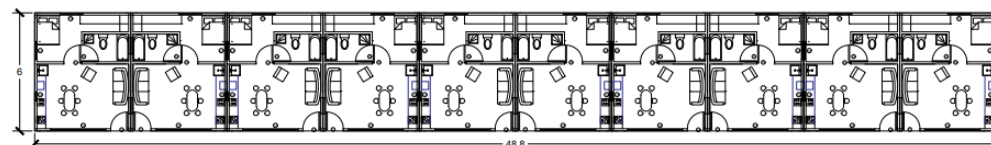

Generatie Alpha Multi / Z1

PMC 1 & LLB 16

Grondgebonden woningen voor eenpersoonshuishoudens tot kwaliteitskortingsgrens

Afmetingen cubes in m LxBxH:

- 4,88 x 2,44 x 3,04
- # cubes 2 tot (24m²)
- 6,09 x 2,44 x 3,04
- # cubes 2 tot (29m²)
- 7,32 x 2,44 x 3,04
- # cubes 2 tot (36m²)

Afmetingen cubes in m LxBxH:

- 4,88 x 2,44 x 3,04
- # cubes 3 tot (36m²)
- 6,09 x 2,44 x 3,04
- # cubes 3 tot (45m²)
- 7,32 x 2,44 x 3,04
- # cubes 3 tot (54m²)

Afmetingen cubes in m LxBxH:

- 4,88 x 2,44 x 3,04
- # cubes 1,5 - 3 tot (18 - 30m²)
- 6,09 x 2,44 x 3,04
- # cubes 1,5 - 3 tot (22,5 - 37,5m²)
- 7,32 x 2,44 x 3,04
- # cubes 1,5 - 3 tot (27 - 45m²)

Kapvormen: Zadeldak / Vlinder / Plat/ Lessernaars

Beukmaat: 4,88 (2 cubes)

Model	BVO M ² Small	BVO M ² Medium	BVO M ² Large	Cubes
Alpha 1	24	30	36	2

Kapvormen: Zadeldak / Platdak / Lessernaarsdak

Beukmaat: 7,32 (3cubes)

Model	BVO M ² Small	BVO M ² Medium	BVO M ² Large	Cubes
Alpha 2	36	45	54	3

Kapvormen:

Platdak

Beukmaat: B = 3,6 (1,5 cubes) B = 4,8 (2 cubes) B = 7m (3 cubes)

Model	BVO M ² Small	BVO M ² Medium	BVO M ² Large	Cubes
Alpha mulitzi Z1	18	22	27	1,5
Alpha mulitzi Z1	24	30	36	2
Alpha mulitzi Z1	30	37	45	2,5