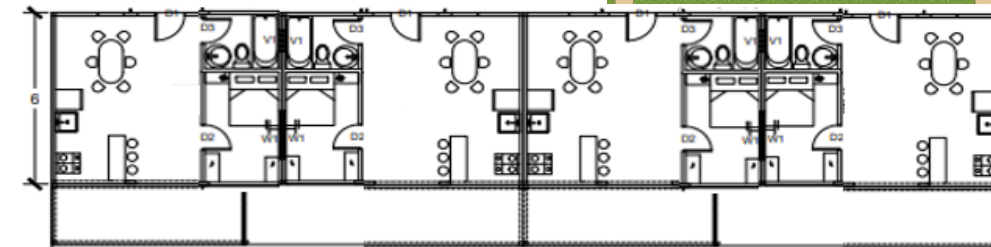

Afmetingen cubes in m LxBxH:

- 4,88 x 2,44 x 3,04
- # cubes 3 tot (36m²)
- 6,09 x 2,44 x 3,04
- # cubes 3 tot (45m²)
- 7,32 x 2,44 x 3,04
- # cubes 3 tot (54m²)

Afmetingen cubes in m LxBxH:

- 4,88 x 2,44 x 3,04
- # cubes 1,5 - 3 tot (18 - 30m²)
- 6,09 x 2,44 x 3,04
- # cubes 1,5 - 3 tot (22,5 - 37,5m²)
- 7,32 x 2,44 x 3,04
- # cubes 1,5 - 3 tot (27 - 45m²)

Kapvormen: Zadeldak / Vlinder / Plat/ Lessernaars

Beukmaat: 4,88 (2 cubes)

Model	BVO M ² Small	BVO M ² Medium	BVO M ² Large	Cubes
Alpha 1	24	30	36	2

Kapvormen: Zadeldak / Platdak / Lessernaarsdak

Beukmaat: 7,32 (3cubes)

Model	BVO M ² Small	BVO M ² Medium	BVO M ² Large	Cubes
Alpha 2	36	45	54	3

Kapvormen:

Platdak

Beukmaat: B = 3,6 (1,5 cubes) B = 4,8 (2 cubes) B = 7m (3 cubes)

Model	BVO M ² Small	BVO M ² Medium	BVO M ² Large	Cubes
Alpha mulitzi Z1	18	22	27	1,5
Alpha mulitzi Z1	24	30	36	2
Alpha mulitzi Z1	30	37	45	2,5